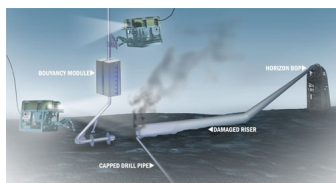

Marée Noire: PB échec des premières tentatives pour aspirer le pétrole

BP a débuté l'opération qui consiste à introduire un tuyau qui devrait fonctionner comme une paille et devrait aspirer le pétrole directement dans la conduite percée par l'explosion de Deepwater Horizon dans le Golfe du Mexique.

{youtube}imNpRBVs06M|220|165|1{/youtube}

Barack Obama sur la situation de la Marée Noire, BP et l'Industrie du Pétrole aux USA. 14 mai 2010. En

L'opération Tube a débuté

Une explication en graphique de la tâche que doit accomplir BP à 1'500 m de profondeur. Le pipeline connecté à la plate-forme de forage Deepwater Horizon qui a sombré le 20 avril 2010 a été rompu. C'est depuis ce tube que le pétrole remonte à la surface.

Un robot sous-marin devrait introduire un tube dans la brèche et dans le but de pomper le pétrole qui s'y échappe.

{dailymotion}xdau2z_bp-change-de-tactique_news|400|300|1{/dailymotion}

Sur le même sujet